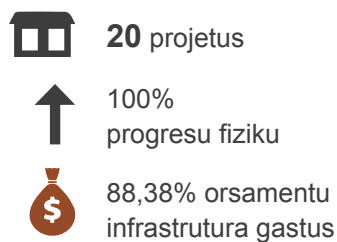

Aileu

Ainaro

Baucau

Bobonaro

Covalima

Dili

Dili la inklui iha Faze 2

Ermera

Lautem

Liquiça

Manatuto

Manufahi

Oecusse

Viqueque

*atual Junho 2016